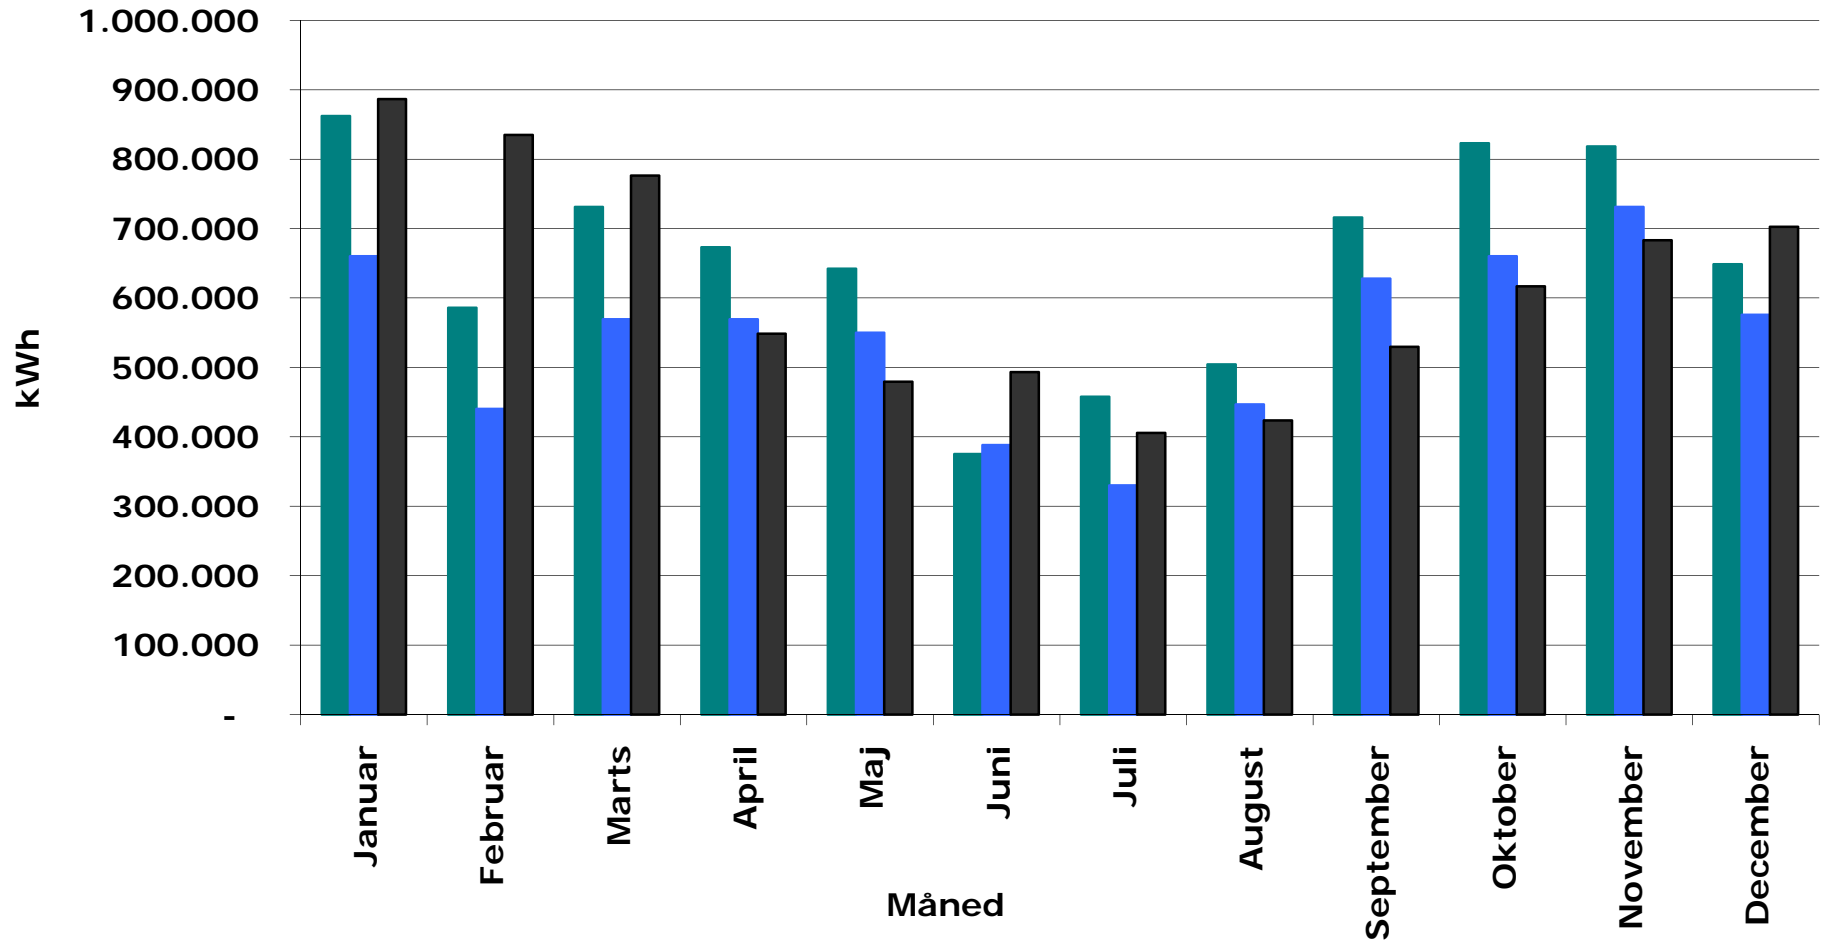

# Produktion 2010

■ Produktion    ■ Månedens Energiindhold    ■ Typisk Energiindhold

# I/S Difko Samsø I 2010

◆ Produktion    ■ Typisk Energiindhold    ▲ Årets Energiindhold