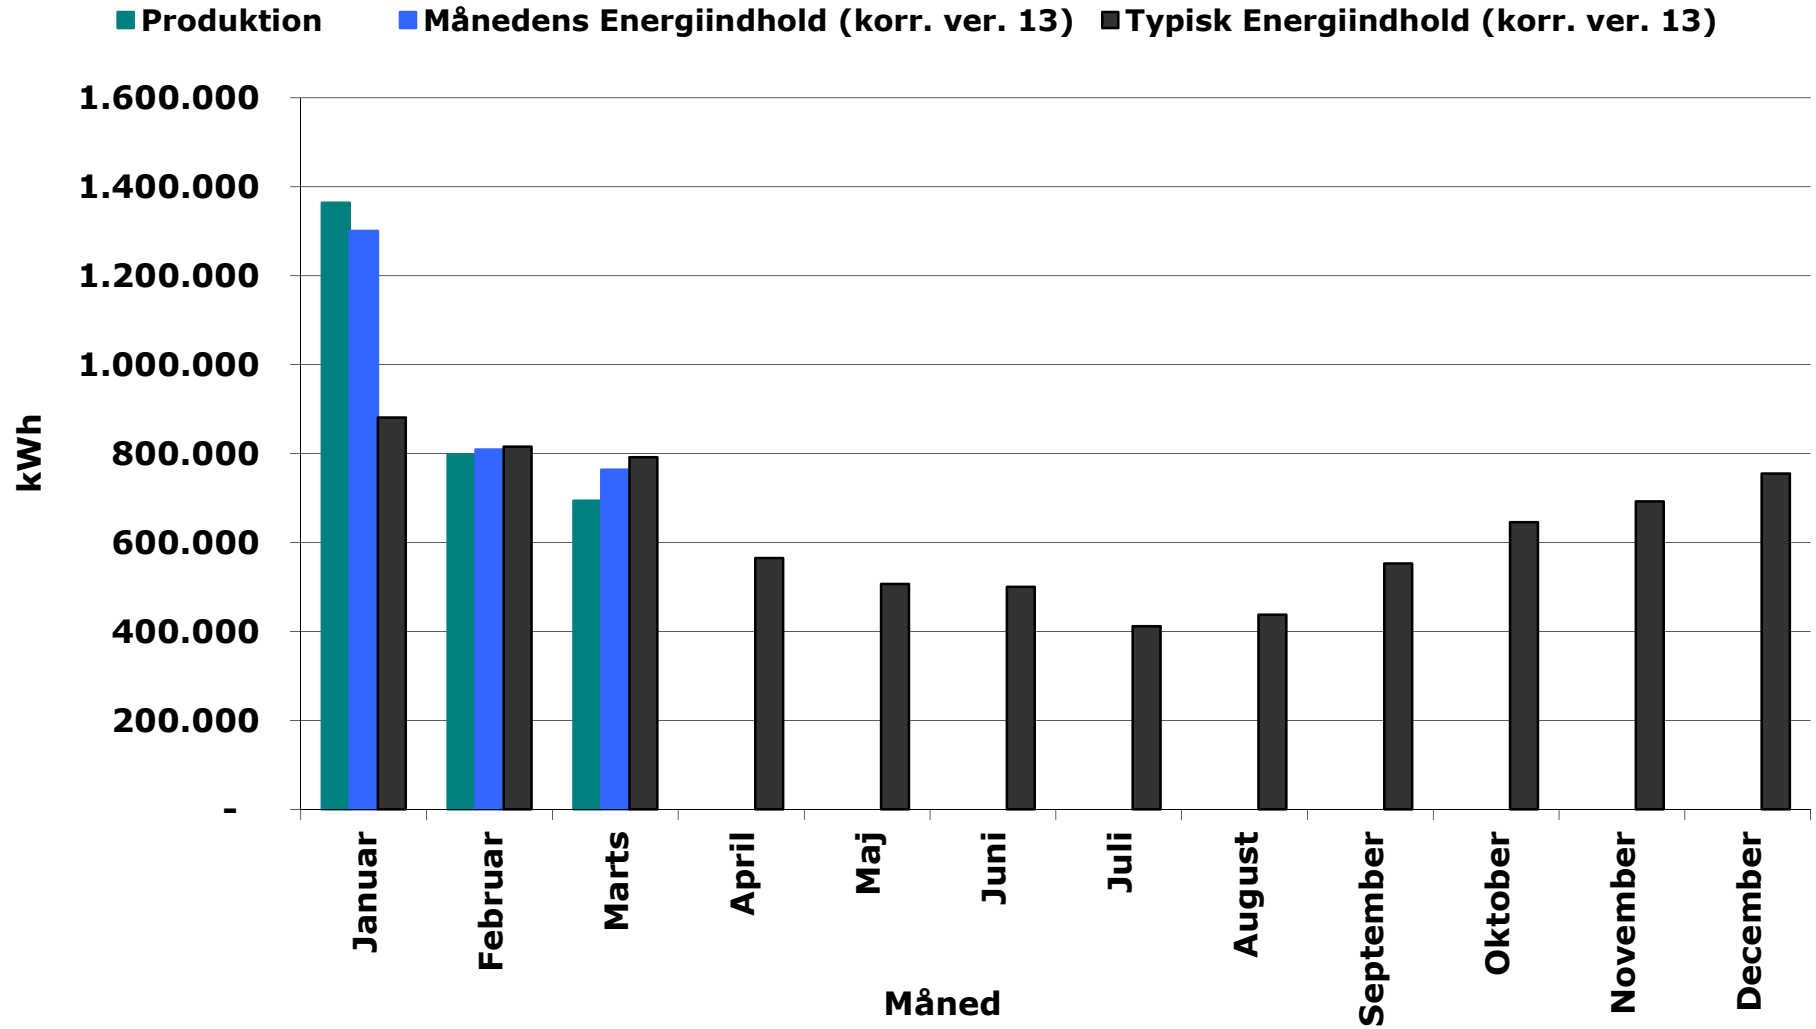

Produktion 2014

I/S Difko Samsø I 2014

—◆— Produktion —■— Typisk Energiindhold (korr. ver. 13) —▲— Årets Energiindhold (korr. ver. 13)