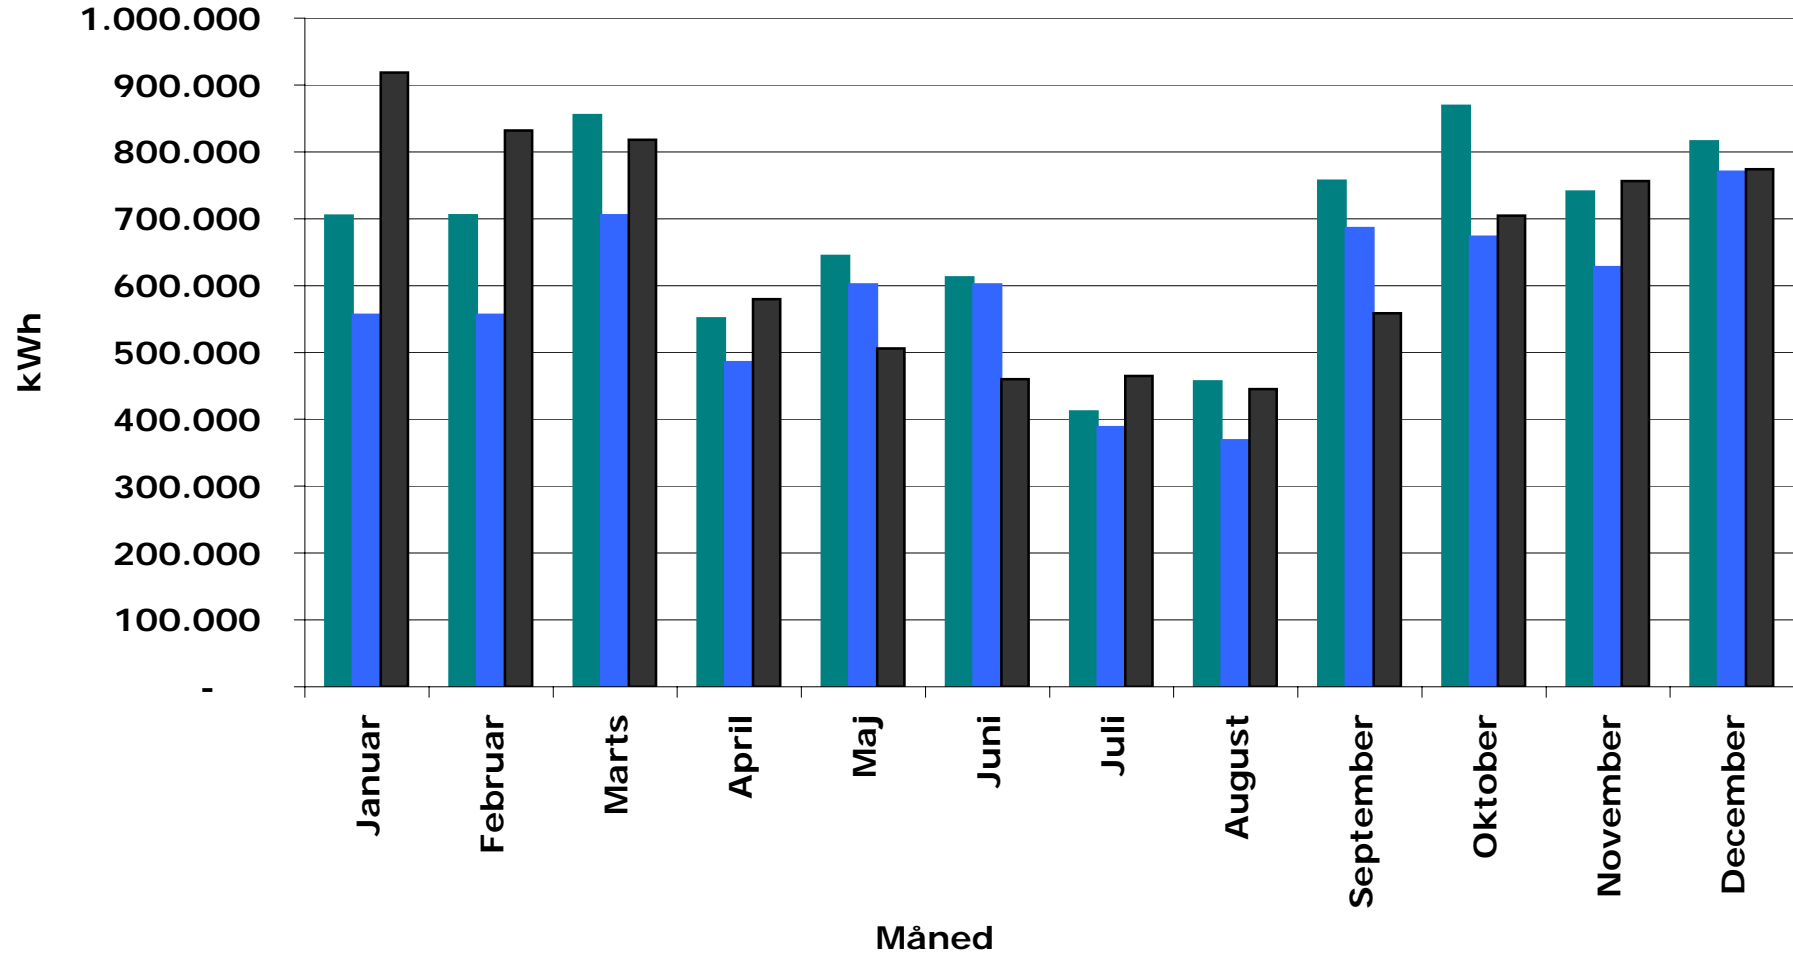

Produktion 2004

■ Produktion ■ Månedens Energiindhold ■ Typisk Energiindhold

I/S Difko Samsø I 2004

—◆— Produktion —■— Budget —▲— Årets Energiindhold