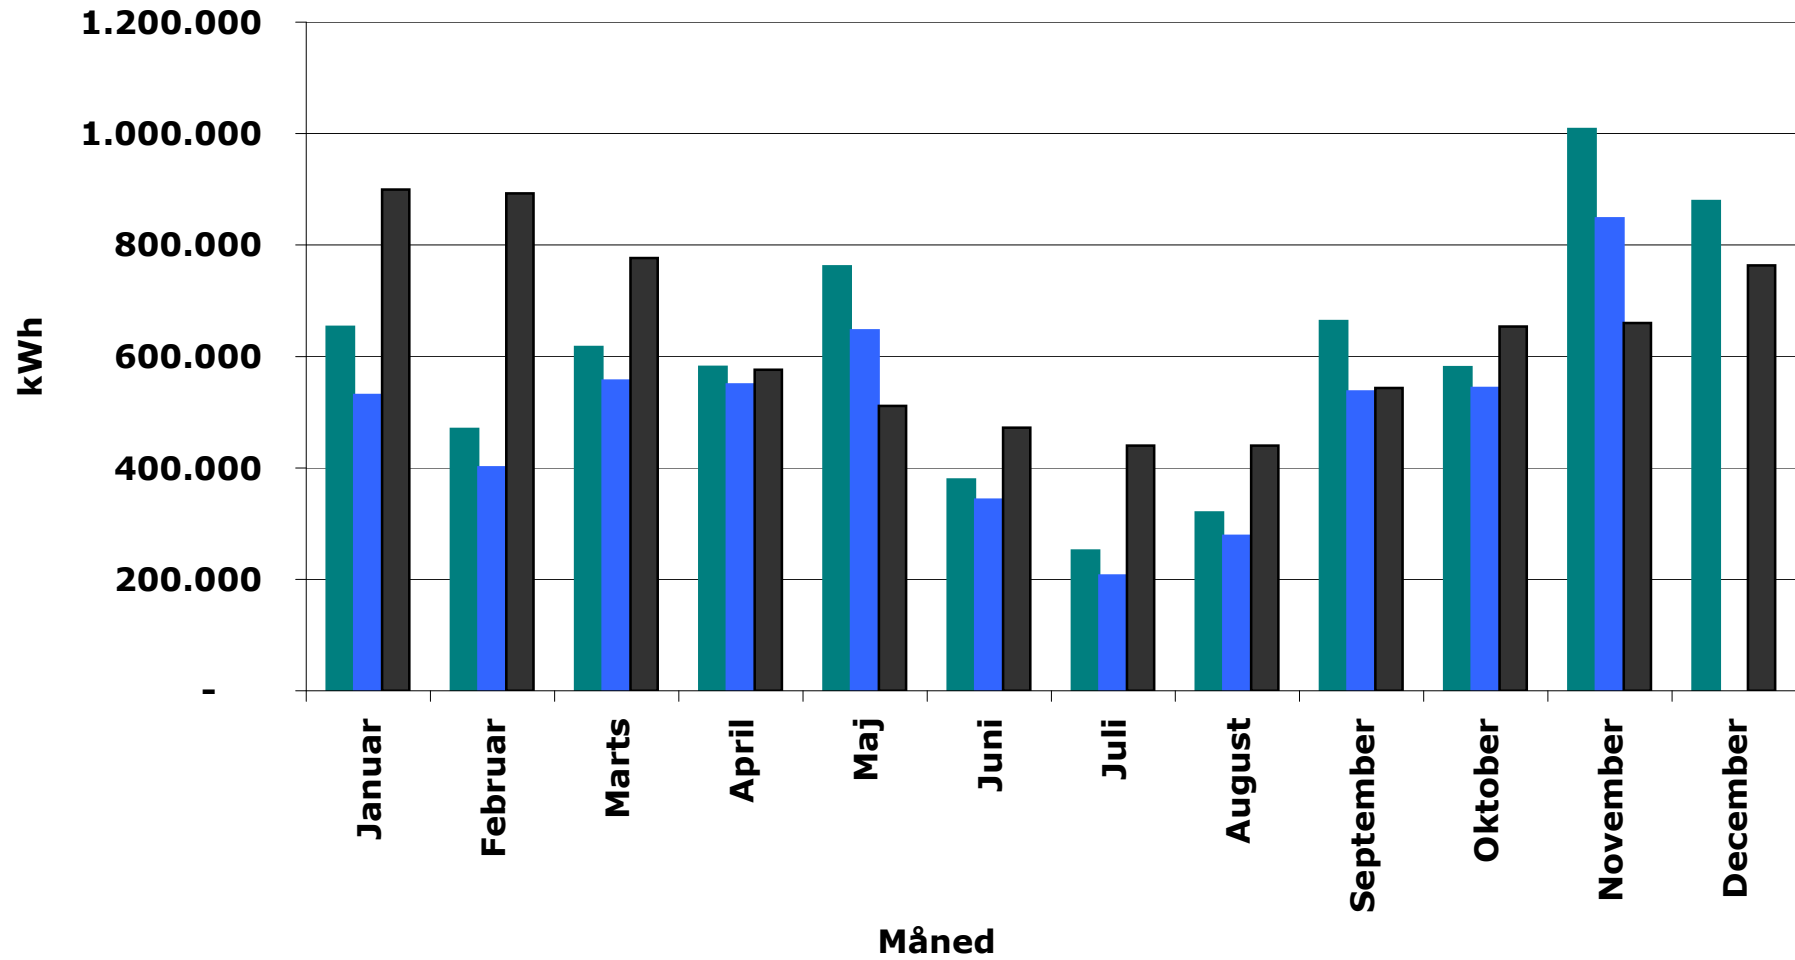

## Produktion 2006

■ Produktion   ■ Månedens Energiindhold   ■ Typisk Energiindhold

## I/S Difko Samsø I 2006

—◆— Produktion    —■— Typisk Energiindhold    —▲— Årets Energiindhold