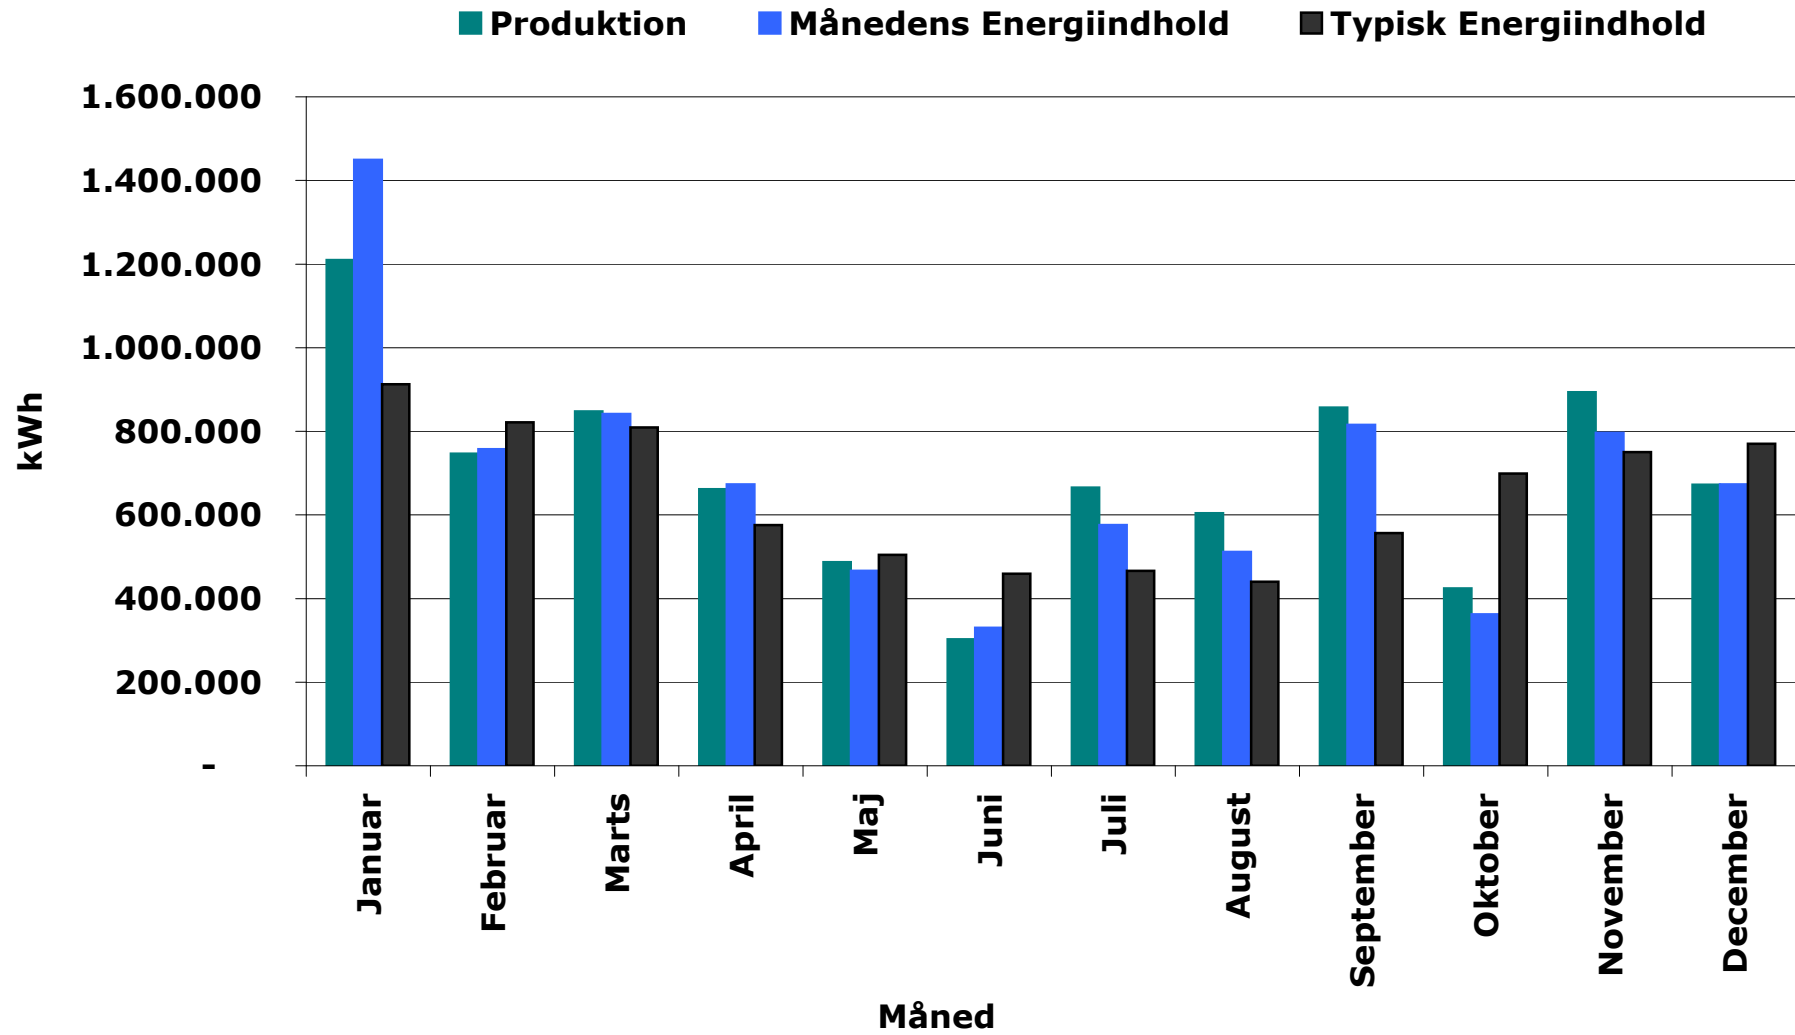

## Produktion 2007

## I/S Difko Samsø I 2007

—◆— Produktion    —■— Typisk Energiindhold    —▲— Årets Energiindhold